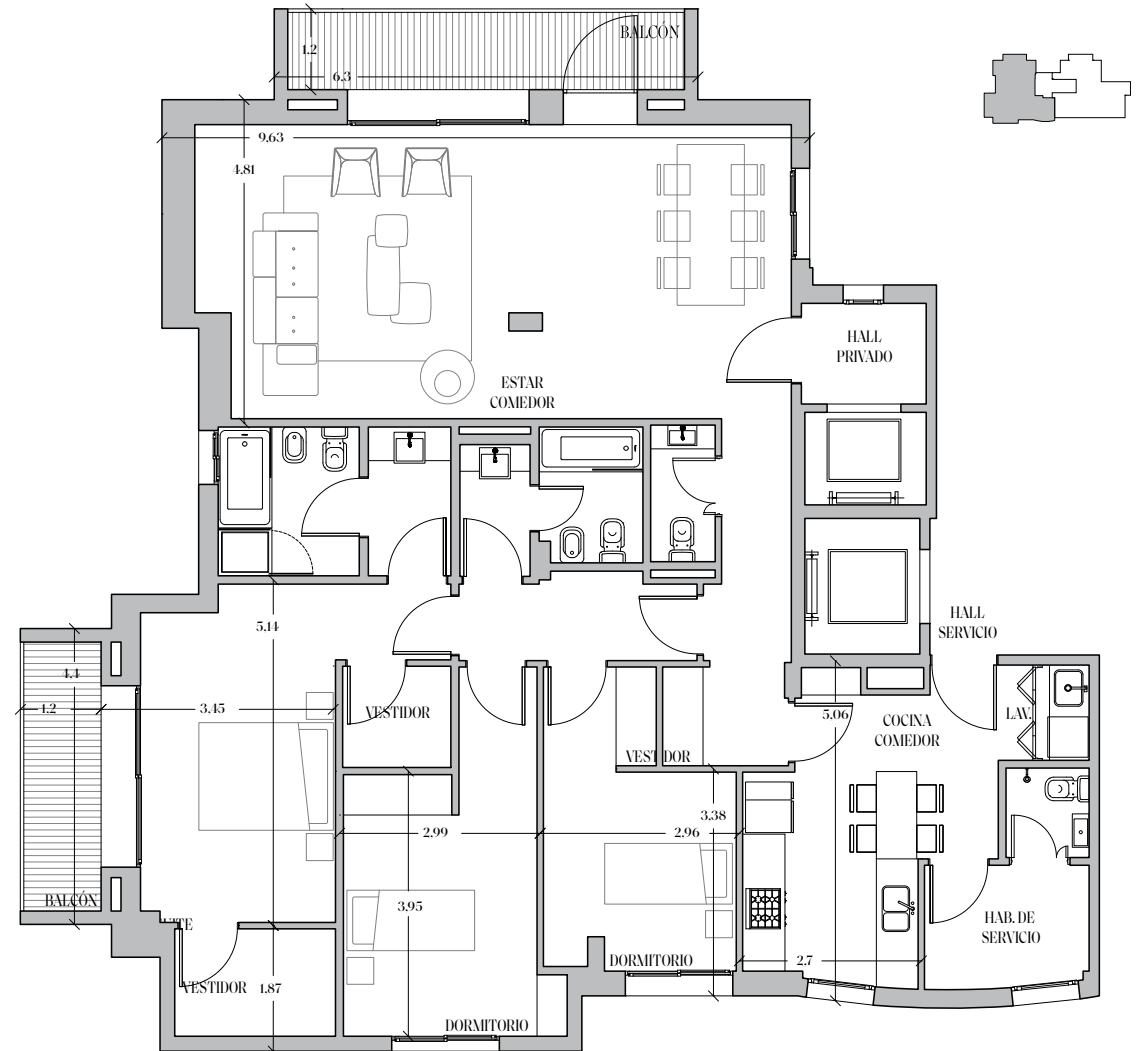

VELVET

Casa Campos

Bosque

Plantas 2º a 5º

Unidad A

Sup. cubierta

140.70 m²

Sup. descubierta

13.78 m²

Sup. total a escriturar

154.48 m²

Sup. muros, estructura y plenos

16.01 m²

Superficie total

170.49 m²