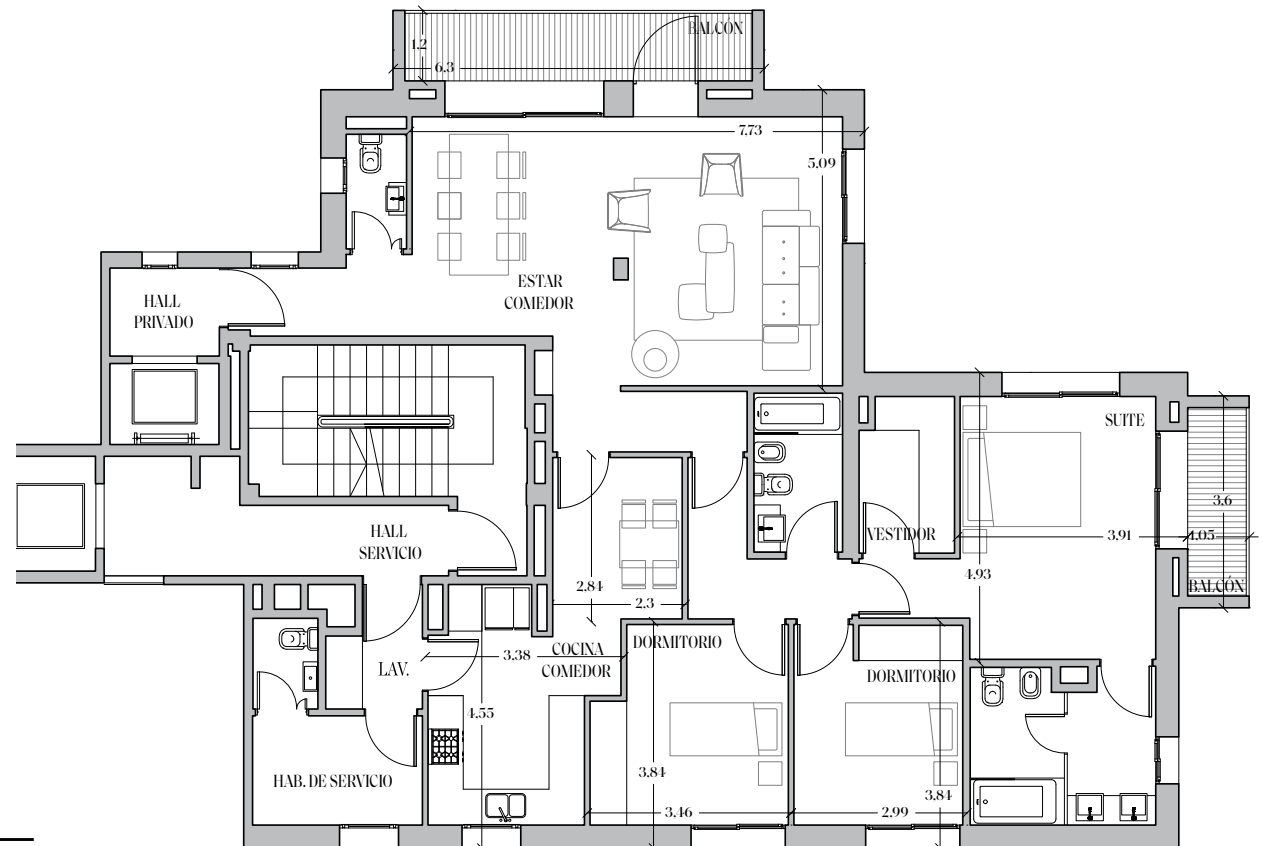

VELVET

Casa Campos

Bosque ———

Plantas 2º a 5º

Unidad B

Sup. cubierta	134,83 m ²
Sup. descubierta	12,83 m ²
Sup. total a escriturar	<hr/> 147,65 m ²
Sup. muros, estructura y plenos	18,30 m ²
Superficie total	<hr/> 165,95 m ²