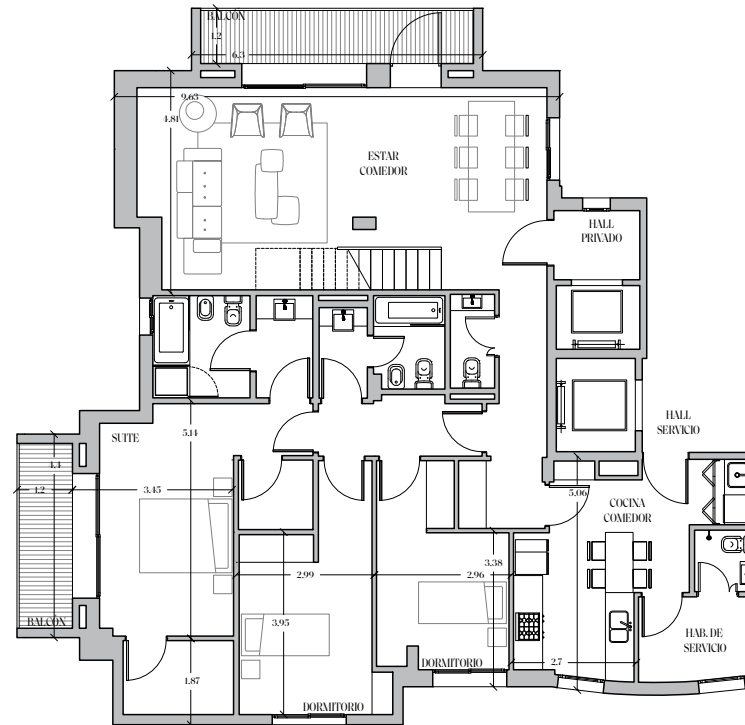

VELVET

Casa Campos

Bosque

Plantas 6º

Terraza Unidad A

Sup. cubierta	140.70 m ²
Sup. descubierta	13.78 m ²
Sup. terraza 7º	116.25 m ²
Sup. total a escriturar	<hr/> 270.73 m ²
Sup. muros, estructura y plenos	25.41 m ²
Superficie total	<hr/> 296.14 m ²