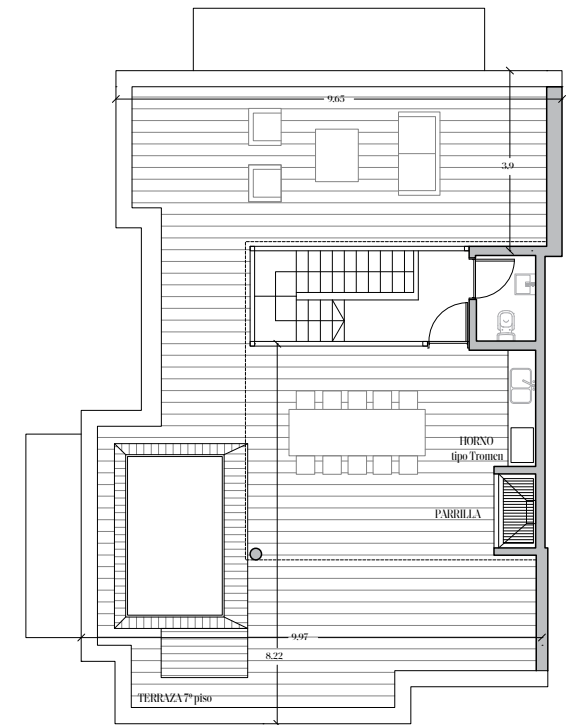

VELVET

Casa Campos

Bosque

Plantas 6º

Terraza Unidad A

Sup. cubierta	140.70 m ²
Sup. descubierta	13.78 m ²
Sup. terraza 7º	116.25 m ²
Sup. total a escriturar	<hr/> 270.73 m ²
Sup. muros, estructura y plenos	25.41 m ²
Superficie total	<hr/> 296.14 m ²